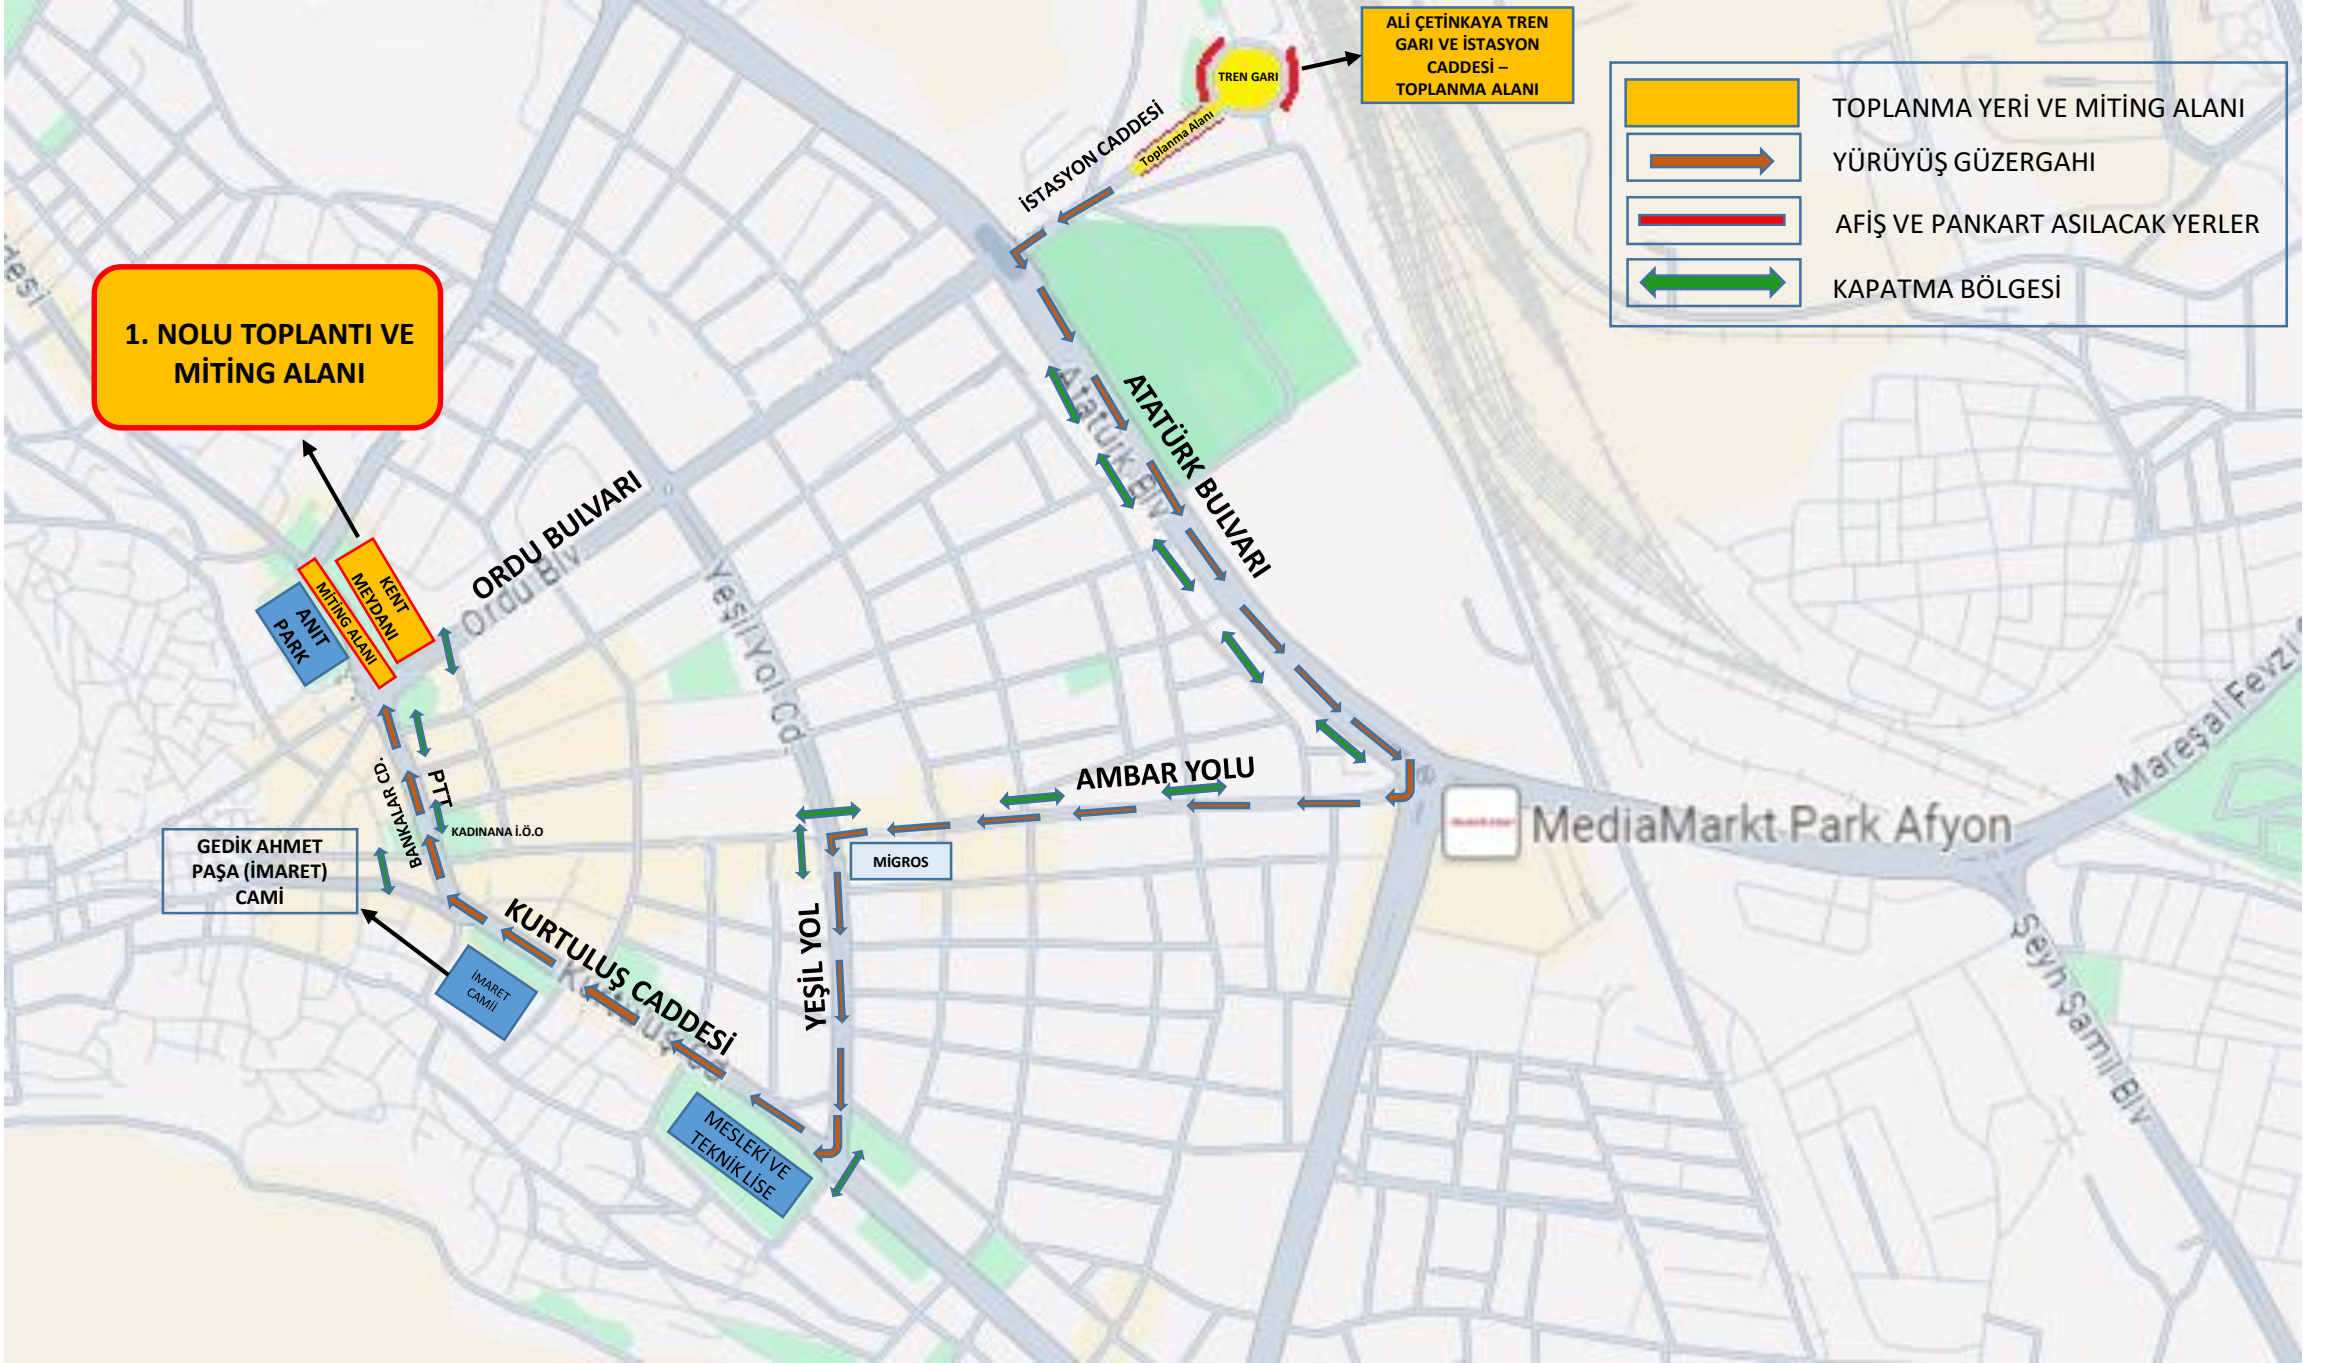

-1- NOLU TOPLANTI VE GÖSTERİ YÜRÜYÜŞÜ GÜZERGAHI

-1- NOLU TOPLANTI VE GÖSTERİ YÜRÜYÜŞÜ GÜZERGAHINA ALTERNATİF GÜZERGAHLAR

-1- NOLU TOPLANTI VE GÖSTERİ YÜRÜYÜŞÜ GÜZERGAHINA ALTERNATİF GÜZERGAHLAR

-2- NOLU TOPLANTI VE GÖSTERİ YÜRÜYÜŞÜ GÜZERGAHI (FATİH MAH.)

	TOPLANMA YERİ VE MİTİNG ALANI
	YÜRÜYÜŞ GÜZERGAHI
	AFİŞ VE PANKART ASILACAK YERLER
	DAĞILIM GÜZERGAHLARI
	KAPATMA BÖLGESİ
	ARAMA NOKTALARI

-3- NOLU TOPLANTI VE GÖSTERİ YÜRÜYÜSLERİ GÜZERGAHI (ERKMEN KASABASI)

-4- NOLU TOPLANTI VE GÖSTERİ YÜRÜYÜŞÜ GÜZERGAHI (UYDUKENT)