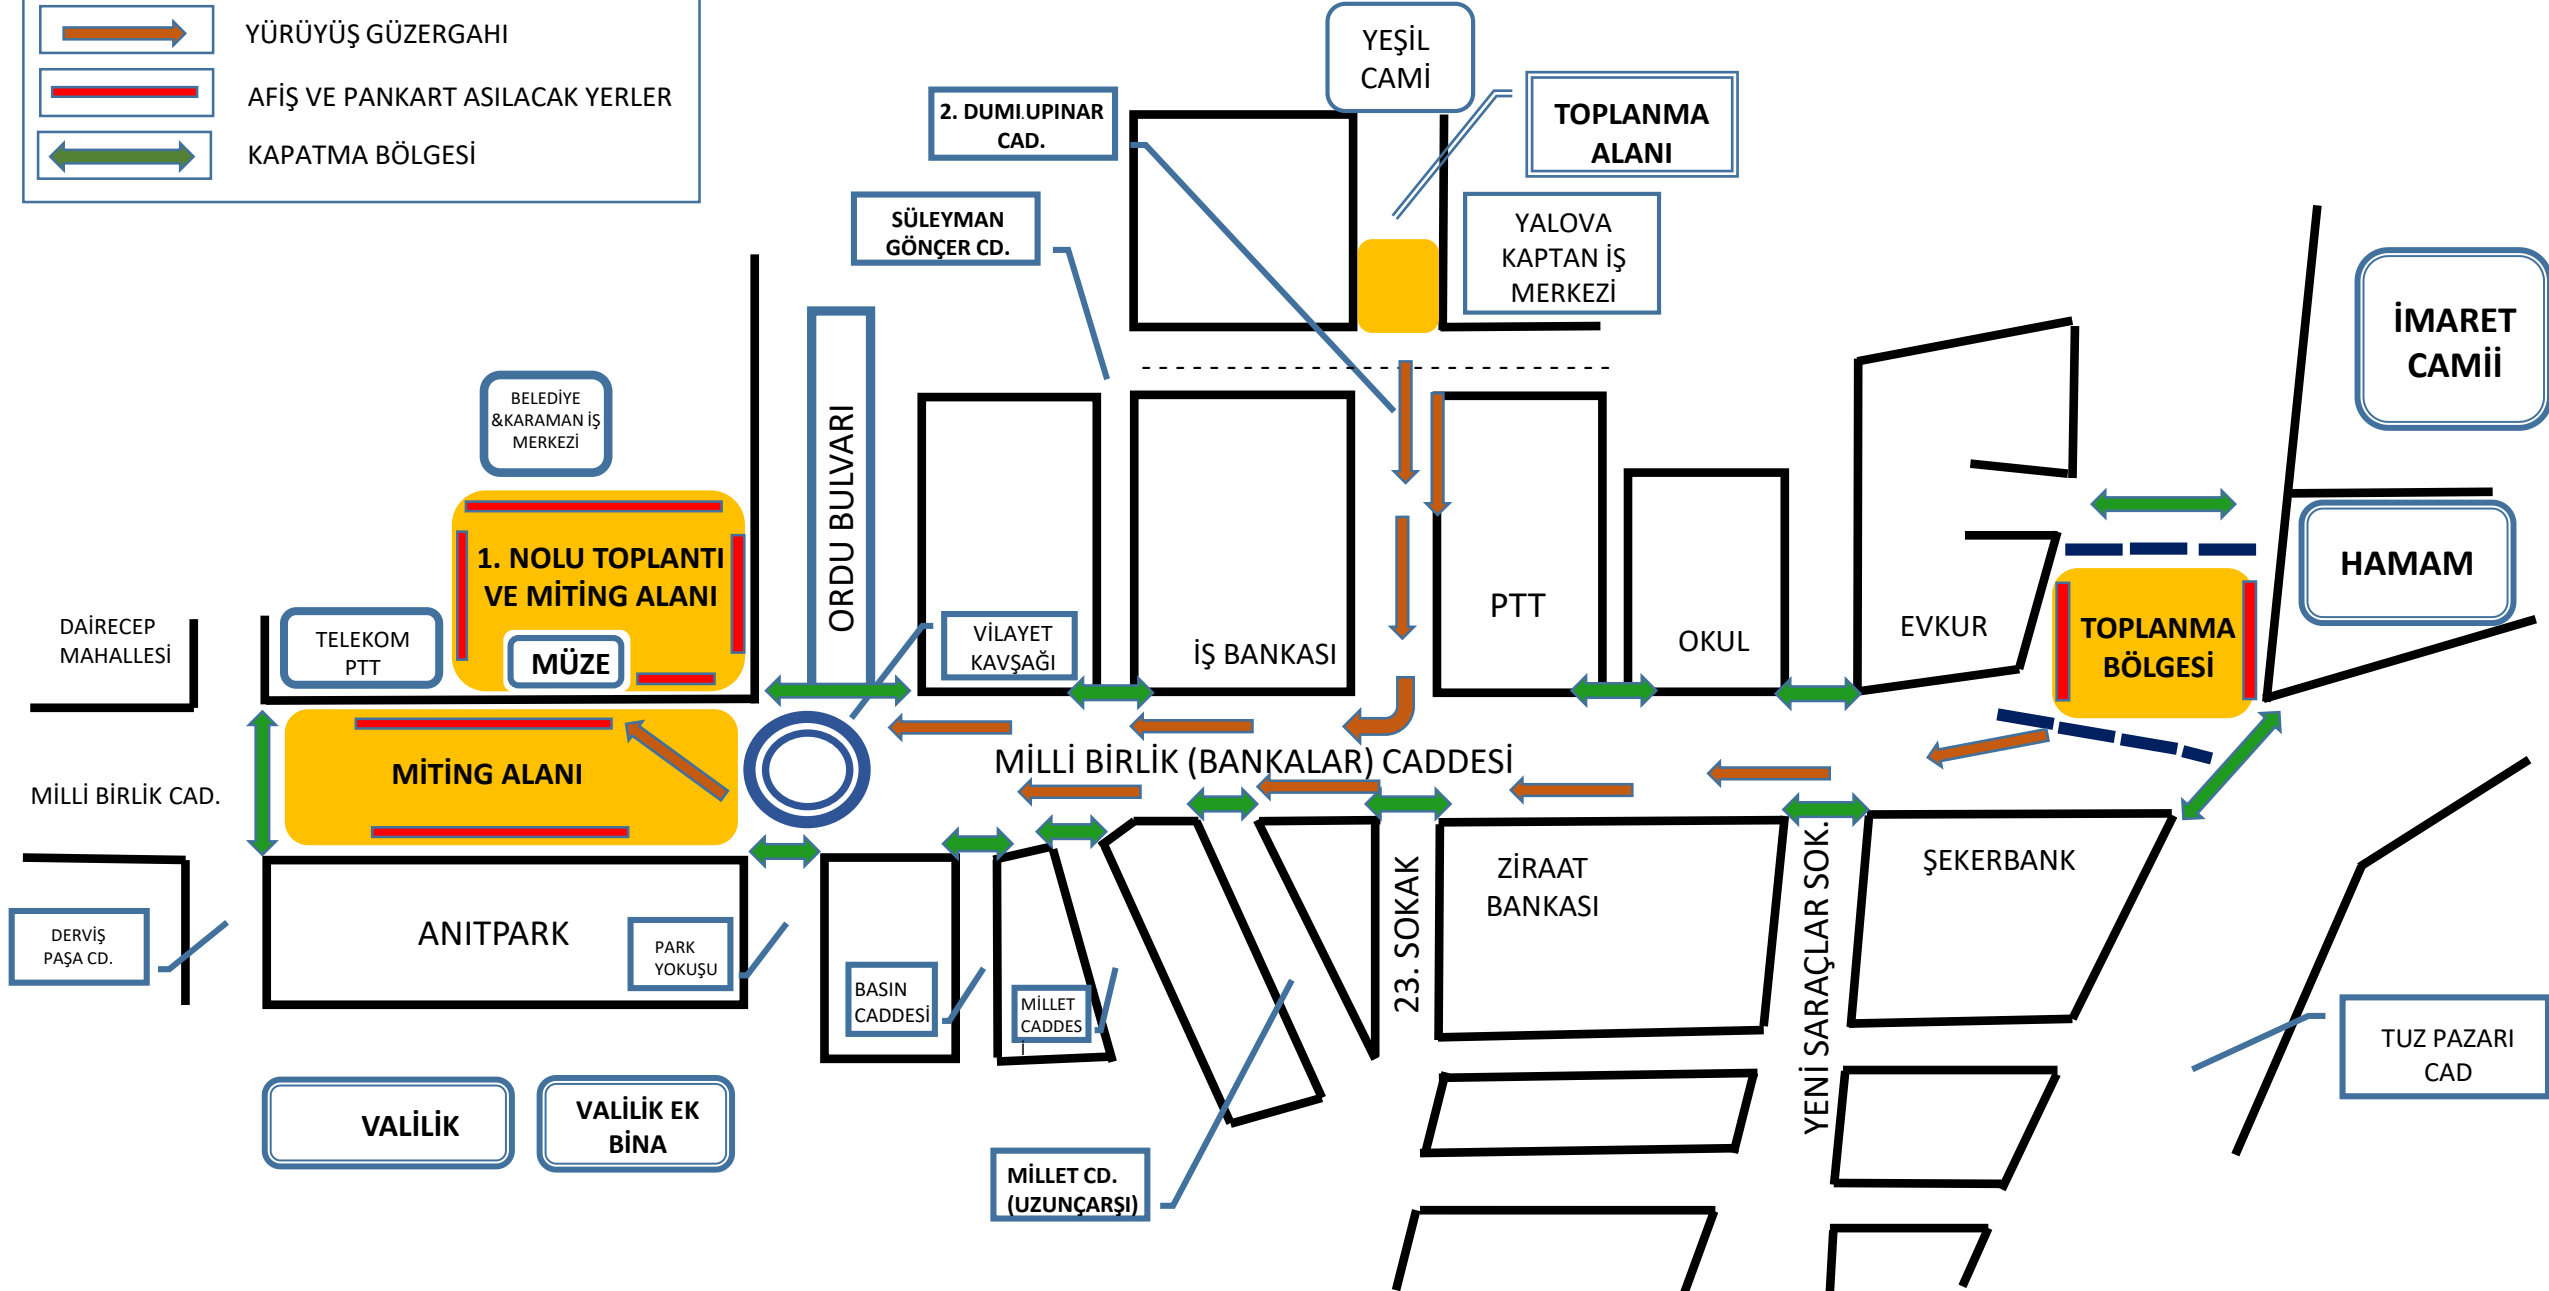

-1- NOLU TOPLANTI VE GÖSTERİ YÜRÜYÜŞÜ GÜZERGAHI

-1- NOLU TOPLANTI VE GÖSTERİ YÜRÜYÜŞÜ GÜZERGAHINA ALTERNATİF GÜZERGAHLAR

-1- NOLU TOPLANTI VE GÖSTERİ YÜRÜYÜŞÜ GÜZERGAHINA ALTERNATİF GÜZERGAHLAR

-2- NOLU TOPLANTI VE GÖSTERİ YÜRÜYÜŞÜ GÜZERGAHI (FATİH MAH.)

	TOPLANMA YERİ VE MİTİNG ALANI
	YÜRÜYÜŞ GÜZERGAHI
	AFİŞ VE PANKART ASILACAK YERLER
	DAĞILIM GÜZERGAHLARI
	KAPATMA BÖLGESİ
	ARAMA NOKTALARI

-3- NOLU TOPLANTI VE GÖSTERİ YÜRÜYÜSLERİ GÜZERGAHI (ERKMEN KASABASI)

-4- NOLU TOPLANTI VE GÖSTERİ YÜRÜYÜŞÜ GÜZERGAHI (UYDUKENT)